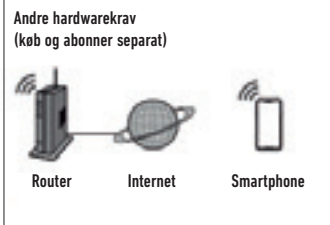

CZ-TACG1 Panasonic wi-fi-kit

INDGANGSSPENDING	DC 12 V
Effektforbrug	Maks. 660 mW
Størrelse (H x B x D) mm	66 x 36 x 12
Vægt	Ca. 85 g
Grænseflade	1 x trådløst LAN
Trådløst LAN Standard	IEEE 802.11 b/g/n
Frekvensområde	2.4 GHz bånd
Kryptering	AES

Kompatibilitet: Det meste af Panasonics sortiment til boliger er kompatibelt med CZ-TACG1 WLAN-tilbehør: CS-XZ**TKEW, CS-Z**TKEW, CS-TE**TKEW, CS-TZ**TKEW, CS-FE**UKE, CS-FZ**UKE, CS-UZ**TKE, CS-KE**TKE, CS-BE**TKE, CS-DE**TKE, CS-Z**TKEA, CS-Z**UFEAW, CS-Z**UBAEAW, CS-Z**UD3EAW, CS-E**SKEW, CS-XE**SKEW, CS-Z**SKEW, CS-TZ**SKEW, CS-UZ**SKE, CS-PZ**SKE. VKE-generationen er også kompatibel.

Panasonic®

Hvis du vil vide mere om, hvad Panasonic kan gøre for dig, så se her: www.aircon.panasonic.eu

Panasonic Marketing Europe GmbH
Panasonic Air Conditioning
Hagenauer Strasse 43, 65203 Wiesbaden, Tyskland

heating & cooling solutions

EL-huset Skærbæk

El-huset Skærbæk ApS

Storegade 31
6780 Skærbæk
74751313

el-huset.net
post@el-huset.net