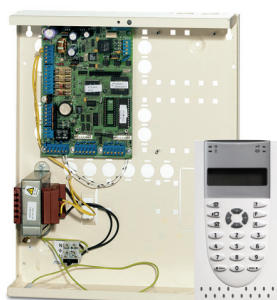

INTRUSION

ATS Master F&P klasse 3

ATS2107E

Integreret alarm- & adgangskontrolcentral 8-64 zoner.

- 8 zoner kan udvides op til 64 zoner
- 4 områder / 64 døre
- 2000 bruger
- 16 betjenings paneler / læsere (ATS bus)
- 15 I/O udvidelsesmoduler (ATS bus)
- Transmission IP, talebesked, GSM, PSTN og ISDN
- Hybrid central (fortråede/trådløse zoner)
- F&P kl. 3 Indbrudscentral med integreret adgangskontrol

ATS3407E

Integreret alarm- & adgangskontrolcentral 8-128 zoner.

- 8 zoner kan udvides op til 128 zoner
- 8 områder / 64 døre
- 2000 bruger
- 16 betjenings paneler / læsere (ATS bus)
- 15 I/O udvidelsesmoduler (ATS bus)
- Transmission IP, talebesked, GSM, PSTN og ISDN
- Hybrid central (fortråede/trådløse zoner)
- F&P kl. 3 Indbrudscentral med integreret adgangskontrol

ATS4607E

Integreret alarm- & adgangskontrolcentral 16-256 zoner.

- 16 zoner kan udvides op til 256 zoner
- 16 områder / 64 døre
- 2000 bruger
- 16 betjenings paneler / læsere (ATS bus)
- 15 I/O udvidelsesmoduler (ATS bus)
- Transmission IP, talebesked, GSM, PSTN og ISDN
- Hybrid central (fortråede/trådløse zoner)
- F&P kl. 3 Indbrudscentral med integreret adgangskontrol

- ATS Master tilbyder stor fleksibilitet – simpel installation.
- Systemet kan udbygges med integration af videoovervågning og brandalarm.
- ATS Master er udviklet, så man kun behøver én central til alle sikringsopgaver uanset installationens omfang.
- Systemet er godkendt i højeste sikringsklasse F&P klasse 3.
- Alliance Management software.