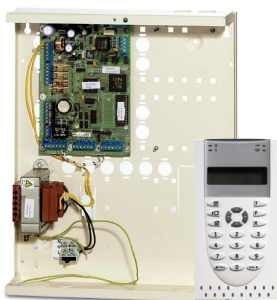

INTRUSION

ATS Master F&P klasse 3

ATS2107E

Integreret alarm- & adgangskontrolcentral 8-64 zoner.

- 8 zoner kan udvides op til 64 zoner
- 4 områder / 64 døre
- 2000 bruger
- 16 betjenings paneler / læsere (ATS bus)
- 15 I/O udvidelsesmoduler (ATS bus)
- Transmission IP, talebesked, GSM, PSTN og ISDN
- Hybrid central (fortråede/trådløse zoner)
- F&P kl. 3 Indbrudscentral med integreret adgangskontrol

ATS3407E

Integreret alarm- & adgangskontrolcentral 8-128 zoner.

- 8 zoner kan udvides op til 128 zoner
- 8 områder / 64 døre
- 2000 bruger
- 16 betjenings paneler / læsere (ATS bus)
- 15 I/O udvidelsesmoduler (ATS bus)
- Transmission IP, talebesked, GSM, PSTN og ISDN
- Hybrid central (fortråede/trådløse zoner)
- F&P kl. 3 Indbrudscentral med integreret adgangskontrol

ATS4607E

Integreret alarm- & adgangskontrolcentral 16-256 zoner.

- 16 zoner kan udvides op til 256 zoner
- 16 områder / 64 døre
- 2000 bruger
- 16 betjenings paneler / læsere (ATS bus)
- 15 I/O udvidelsesmoduler (ATS bus)
- Transmission IP, talebesked, GSM, PSTN og ISDN
- Hybrid central (fortråede/trådløse zoner)
- F&P kl. 3 Indbrudscentral med integreret adgangskontrol

- ATS Master tilbyder stor fleksibilitet – simpel installation.
- Systemet kan udbygges med integration af videoovervågning og brandalarm.
- ATS Master er udviklet, så man kun behøver én central til alle sikringsopgaver uanset installationens omfang.
- Systemet er godkendt i højeste sikringsklasse F&P klasse 3.
- Alliance Management software.